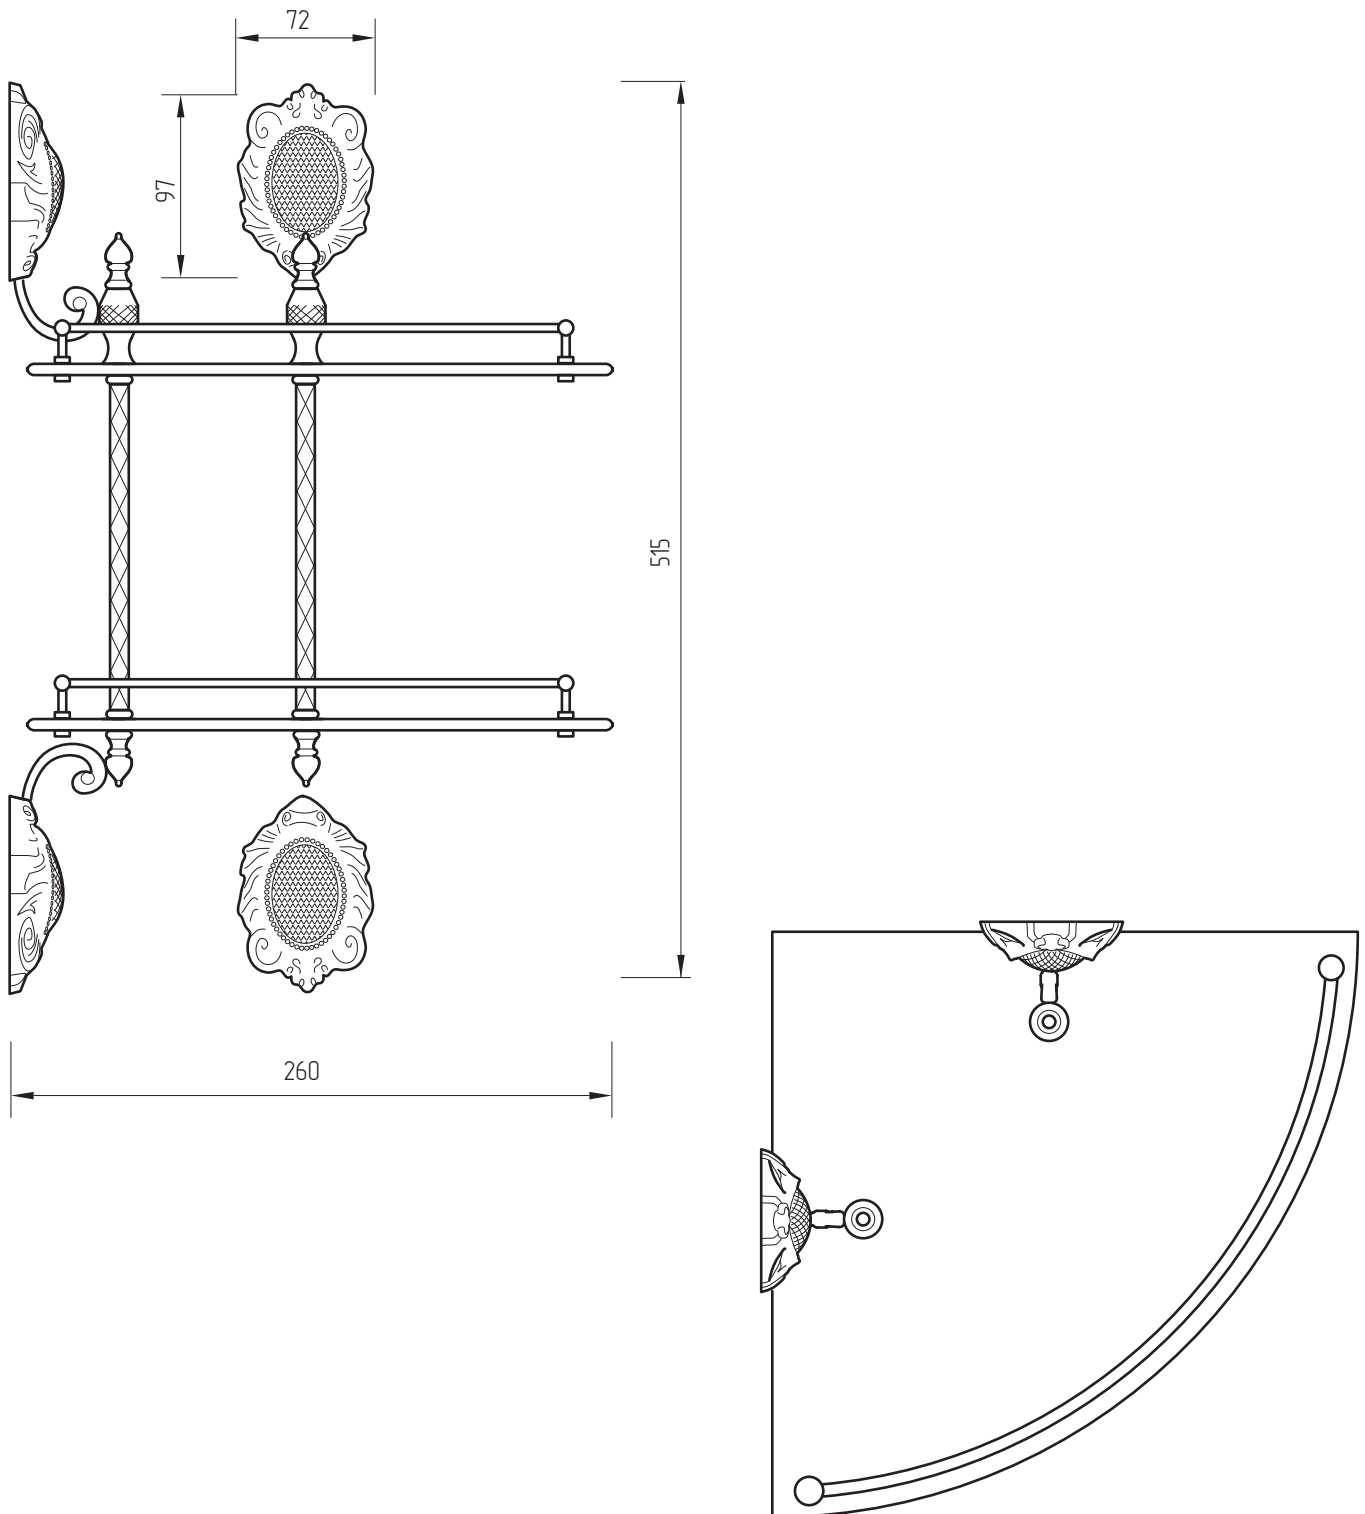

# MIGLIORE

Cleopatra

Mensola due piani  
Double angle shelf  
Полка с галереей угловая двойная