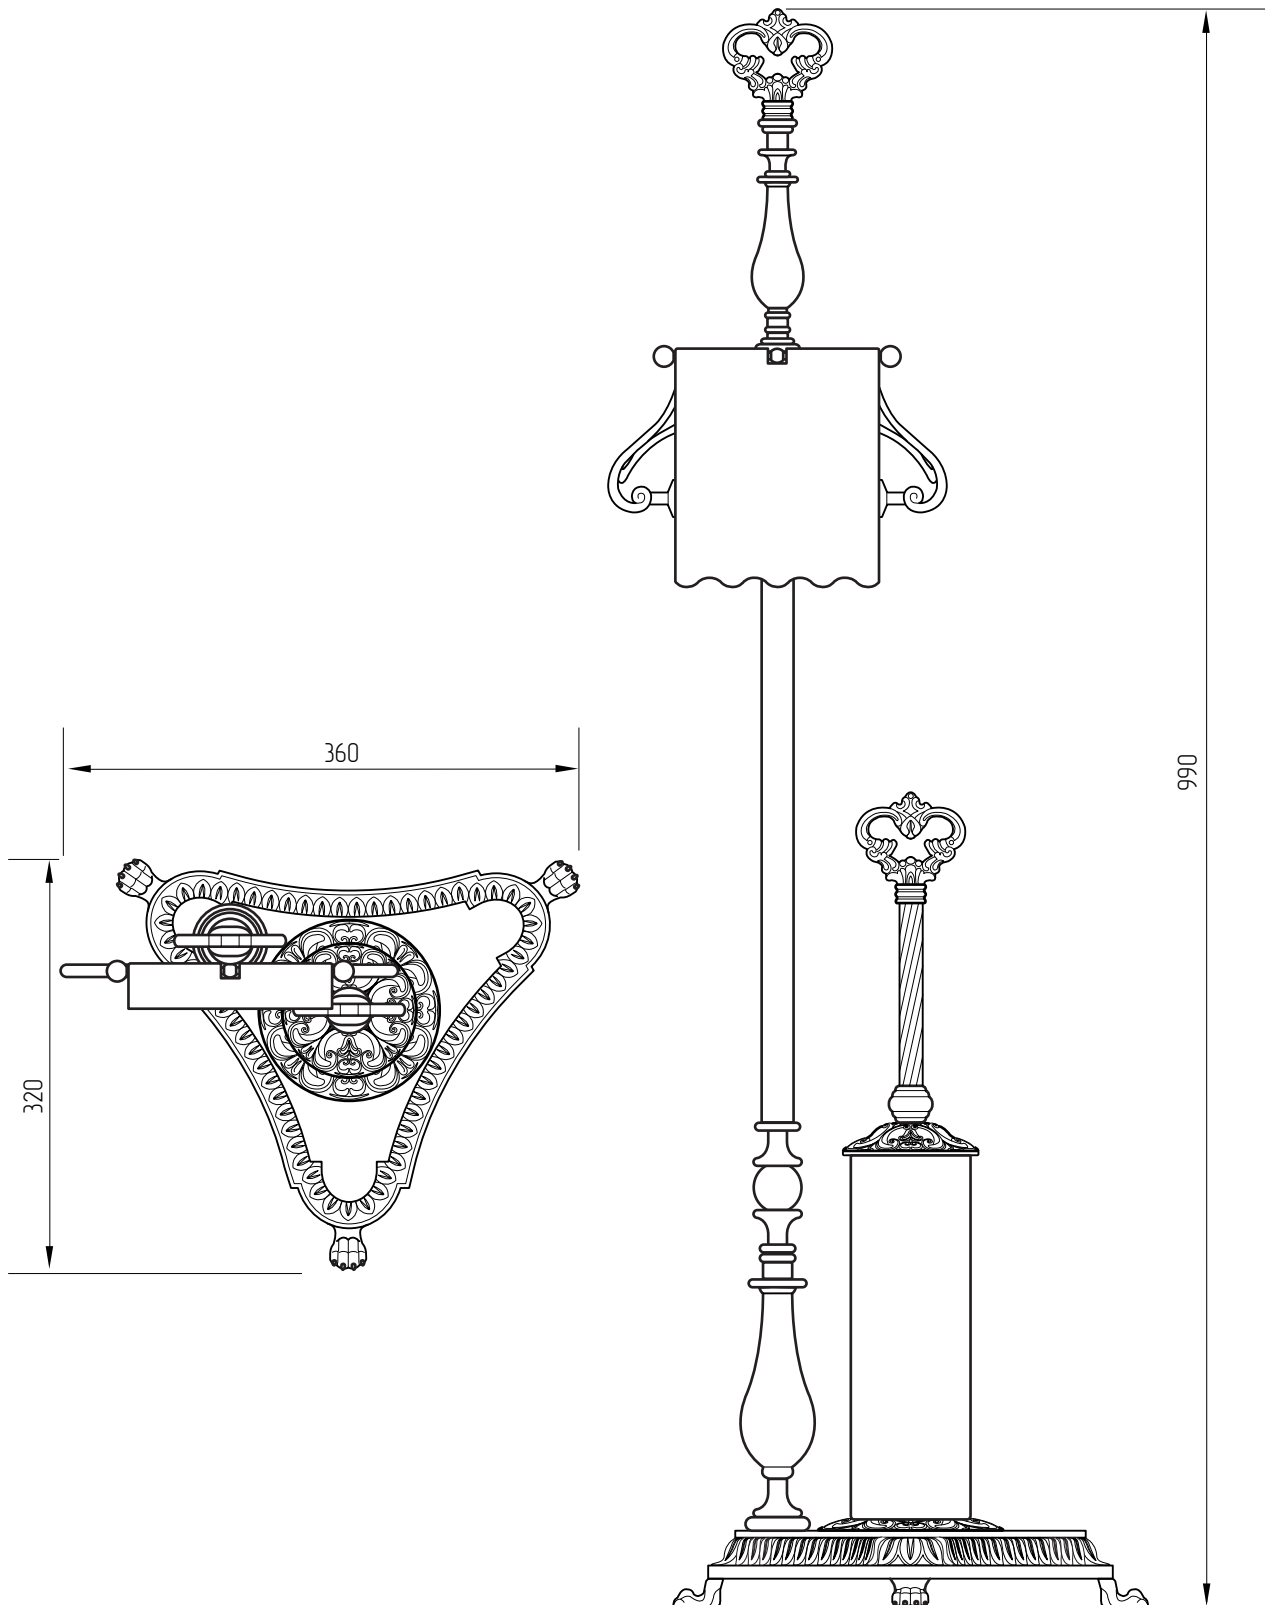

MIGLIORE

Elisabetta

Piantana vaso

WC standing set

Стойка 2х функциональная