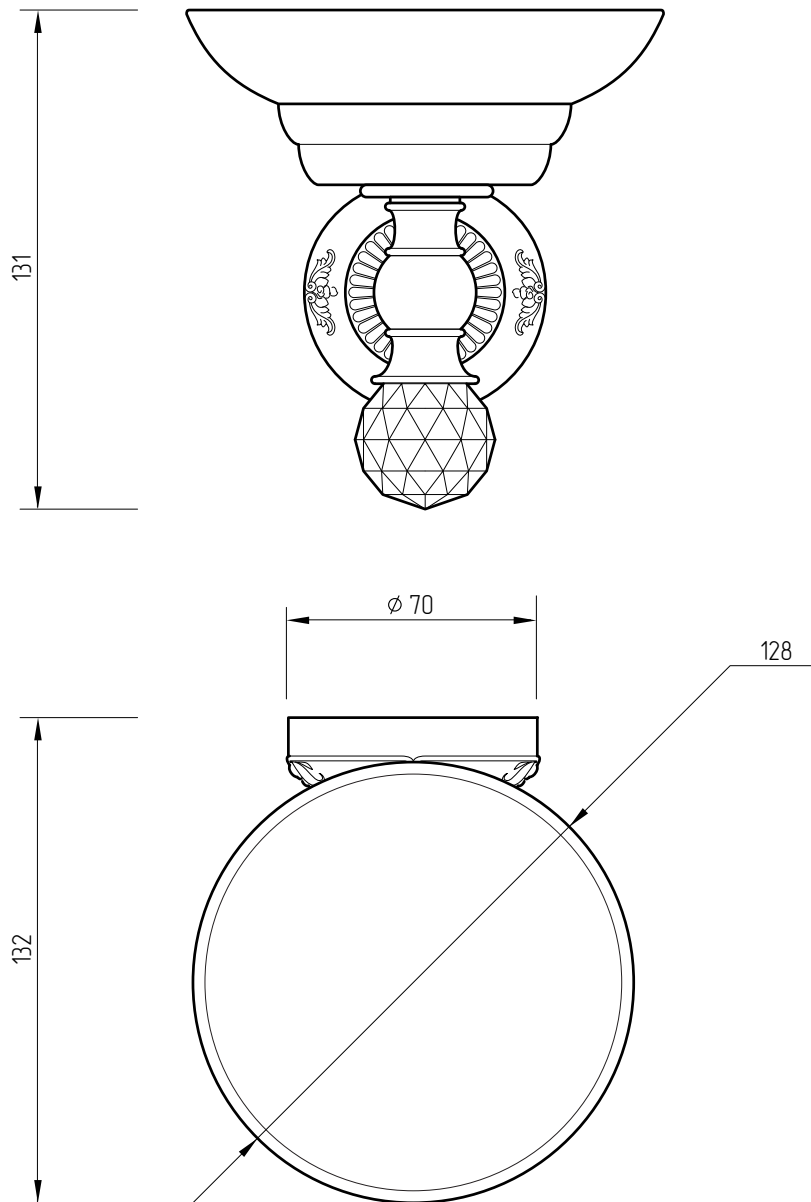

# MIGLIORE

---

---

Cristalia

Porta sapone Vetro

Soap dish Glass

Мыльница настенная Стекло