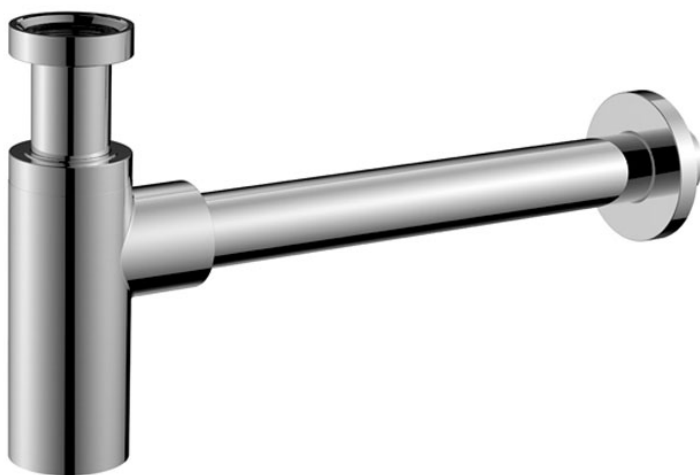

Код F406

ДИЗАЙНЕРСКИЙ СИФОН 1`` 1/4

ИЗОБРАЖЕНИЕ

Концы

-  ХРОМ
CR
-  BRUSHED NICKEL
SN
-  ХРОМ ЧЁРНЫЙ
CN
-  БРАШИРОВАННОЕ ЧЁРНЫЙ
CS
-  БЕЛЫЙ МАТОВЫЙ
BS
-  ЧЁРНЫЙ МАТОВЫЙ
NS
-  ЗОЛОТО
OR
-  БРАШИРОВАННОЕ ЗОЛОТО
OS
-  OLD BRONZE
BR
-  АНТИЧНАЯ МЕДЬ
RA