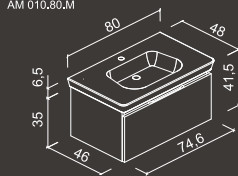

AM 010.80.M