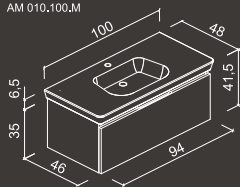

AM 010.100.M