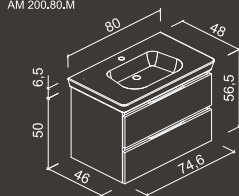

AM 200.80.M