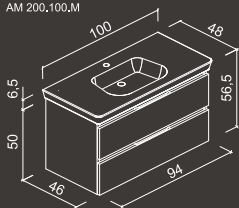

AM 200.100.M