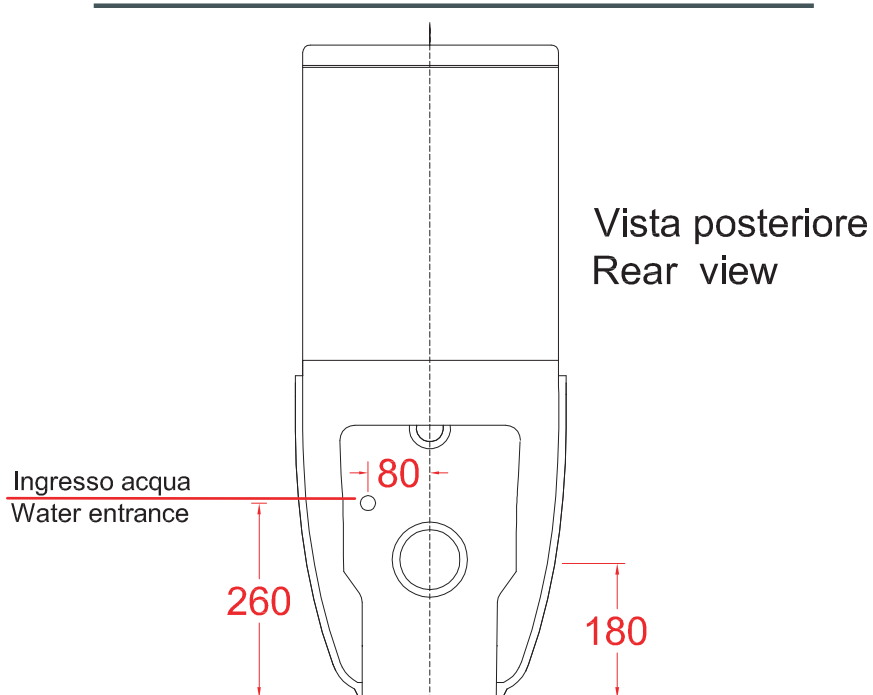

PESO/WEIGHT: KG 32 + 12

N.B. Le misure indicate possono subire una variazione dell'0,6% circa, dovuta ad usura stampi e a variazioni delle caratteristiche tecniche relative alle materie prime che compongono l'impasto.

N.B. Indicated size could have a variation of about 0,6% due to usure of the moulds or the variations of the materials' technical characteristics used in the mixture.