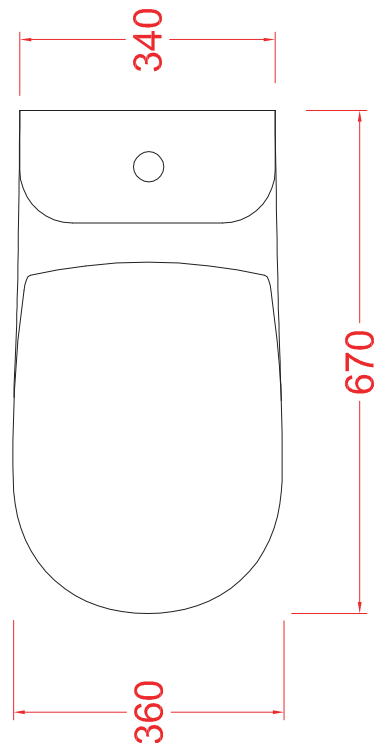

PESO/WEIGHT: KG 32 + 12

N.B. Le misure indicate possono subire una variazione dell'0,6% circa, dovuta ad usura stampi e a variazioni delle caratteristiche tecniche relative alle materie prime che compongono l'impasto.

N.B. Indicated size could have a variation of about 0,6% due to usure of the moulds or the variations of the materials' technical characteristics used in the mixture.