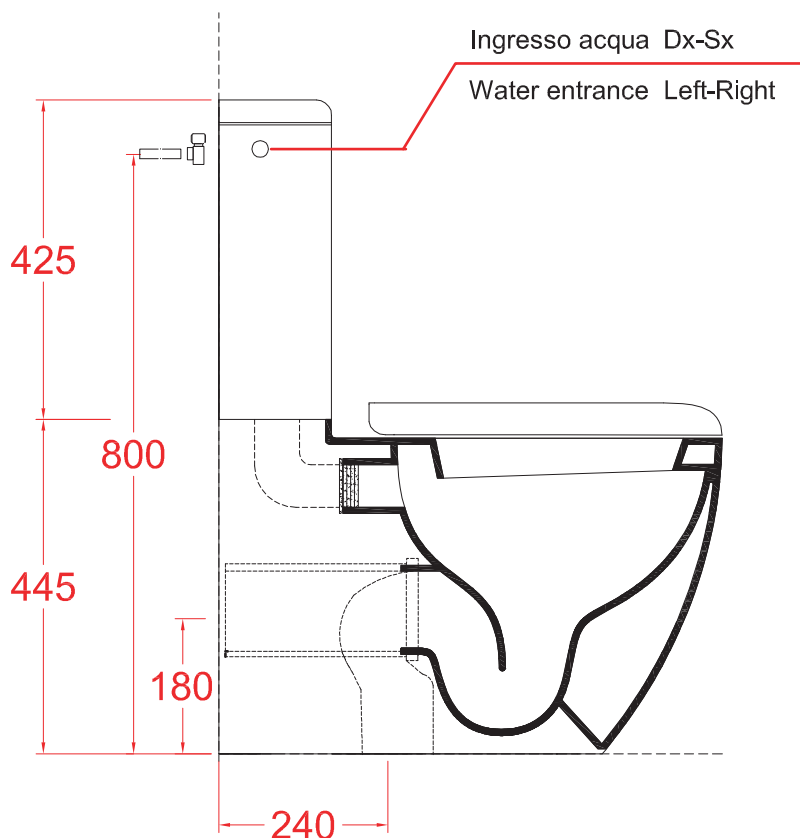

ART CERAM

ARTCERAM SRL
VIA MONSIGNOR TENDERINI SNC
01033 CIVITA CASTELLANA (VT) - ITALY
T. (+39) 0761 599499
F. (+39) 0761 514232
E. INFO@ARTCERAM.IT
W. WWW.ARTCERAM.IT

FILE | FLV003 + FLC001

Vaso monoblocco 36*67*42 + cassetta 42.5*15*34
Close coupled wc 36*67*42 + ceramic cistren 42.5*15*34

PESO/WEIGHT: KG 32 + 12

N.B. Le misure indicate possono subire una variazione dell'0,6% circa, dovuta ad usura stampi e a variazioni delle caratteristiche tecniche relative alle materie prime che compongono l'impasto.

N.B. Indicated size could have a variation of about 0,6% due to usure of the moulds or the variations of the materials' technical characteristics used in the mixture.