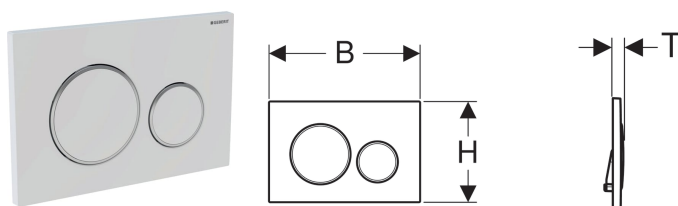

## Смывная клавиша Geberit Sigma20, двойной смыв

Образец

### Цели применения

- Для задействования смыва из смывного бачка скрытого монтажа Geberit Sigma

### Характеристики

- Фронтальная установка
- Шумопоглощающие толкатели привода смыва, быстрая установка без применения инструментов

### Объем поставки

- Монтажная рама
- 2 держателя крепления рамки
- 2 толкателя привода смыва

Арт. №	Поверхность/цвет	Материал	В	Н	Т	
115.882.KH.1	Панель и клавиши: глянцевый хром Декоративные кольца: матовый хром	Пластик	24.6 см	16.4 см	1.5 см	
115.882.KJ.1	Панель и клавиши: белые Декоративные кольца: глянцевый хром	Пластик	24.6 см	16.4 см	1.5 см	
115.882.KK.1	Панель и клавиши: белые Декоративные кольца: позолота	Пластик	24.6 см	16.4 см	1.5 см	
115.882.KL.1	Панель: белая Декоративные кольца и клавиши: матовый хром	Пластик	24.6 см	16.4 см	1.5 см	
115.882.KM.1	Панель и клавиши: черные Декоративные кольца: глянцевый хром	Пластик	24.6 см	16.4 см	1.5 см	
115.882.KN.1	Панель и клавиши: матовый хром Декоративные кольца: глянцевый хром	Пластик	24.6 см	16.4 см	1.5 см	
115.882.SN.1	Панель и клавиши: полированные, с легкоочищаемой поверхностью Декоративные кольца: полированные	Нержавеющая сталь	24.6 см	16.4 см	1.5 см	
115.882.JQ.1	Панель и клавиши: лакированный матовый хром, с легкоочищаемой поверхностью Декоративные кольца: глянцевый хром	Пластик	24.6 см	16.4 см	1.5 см	Новый
115.882.JT.1	Панель и клавиши: белый матовый лак, легко чистящееся покрытие Декоративные кольца: глянцевый хром	Пластик	24.6 см	16.4 см	1.5 см	Новый
115.882.14.1	Панель и клавиши: черный матовый лак, легко чистящееся покрытие Декоративные кольца: глянцевый хром	Пластик	24.6 см	16.4 см	1.5 см	Новый